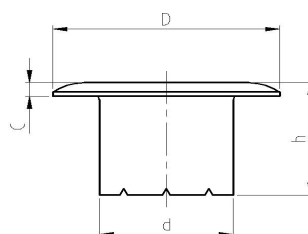

ILHÓSES

TIPOS DE ILHÓSES

SEM ESTRIAS

COM ESTRIAS

TIPOS DE CABEÇAS DE ILHÓSES

NORMAL

SEXTAVADO

SEXTAVADO TARTARUGA

GRAVADO

COMPONENTES
METÁLICOS

CATÁLOGO TÉCNICO

ESPECIFICAÇÕES TÉCNICAS

ILHÓSES	MATERIAL			DESCRIÇÃO			DIMENSIONAL (mm)			
	Fe	Lt	Al	S/E	C/E	GRAV	D	d	h	C
45	✓	✓	✓	✓	✓	!	15,00	7,00	5,00	1,00
50	✓	✓	✓	✓	✓	!	11,00	6,50	6,50	0,80
50 ABL	✓	✓	✓	✓	✗	!	12,00	6,50	6,00	0,80
50 SEXT	✓	✓	✓	✓	✗	✗	12,00	6,50	6,00	0,80
50 BAIXO	✓	✓	✓	✓	✓	!	11,00	6,50	5,00	0,80
50 TART	✓	✓	✓	✓	✗	✗	12,00	6,50	6,00	0,80
51	✓	✓	✓	✓	✓	!	9,50	5,50	5,80	0,70
51 ABL	✓	✓	✓	✓	✗	!	12,00	5,50	5,00	0,80
51 BAIXO	✓	✓	✓	✓	✓	!	9,50	5,50	5,00	0,70
51 ABL FUNIL	✓	✓	✓	✓	✗	✗	12,00	5,50	5,00	0,80
51 ABL SEXT	✓	✓	✓	✓	✗	✗	12,00	5,50	5,50	0,60
51 SEXT	✓	✓	✓	✓	✗	✗	10,70	5,50	6,00	0,60
54 ALTO	✓	✓	✓	✓	✓	!	8,00	4,50	6,00	0,70
54 BAIXO	✓	✓	✓	✓	✓	!	8,00	4,50	4,50	0,70
64 - 3,5	✓	✓	✓	✓	✗	✗	10,00	3,50	5,50	---
64 - 3,8	✓	✓	✓	✓	✗	✗	10,00	3,80	5,50	---
70	✓	✓	✓	✓	✗	✗	6,30	3,50	4,00	0,60
INVISÍVEL	✓	✓	✓	✓	✗	✗	7,50	4,00	3,50	---
ZERO	✓	✓	✓	✓	✗	!	18,00	10,00	6,00	1,20