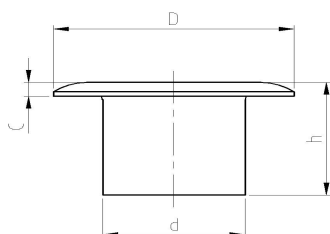

ILHÓSES

TIPOS DE ILHÓSES

SEM ESTRIAS

COM ESTRIAS

TIPOS DE CABEÇAS DE ILHÓSES

NORMAL

SEXTAVADO

SEXTAVADO TARTARUGA

GRAVADO

COMPONENTES
METÁLICOS

CATÁLOGO TÉCNICO

ESPECIFICAÇÕES TÉCNICAS

ILHÓSES	MATERIAL			DESCRIÇÃO			DIMENSIONAL (mm)			
	Fe	Lt	Al	S/E	C/E	GRAV	D	d	h	C
45	✓	✓	✓	✓	✓	!	15,00	7,00	5,00	1,00
50	✓	✓	✓	✓	✓	!	11,00	6,50	6,50	0,80
50 ABL	✓	✓	✓	✓	✗	!	12,00	6,50	6,00	0,80
50 SEXT	✓	✓	✓	✓	✗	✗	12,00	6,50	6,00	0,80
50 BAIXO	✓	✓	✓	✓	✓	!	11,00	6,50	5,00	0,80
50 TART	✓	✓	✓	✓	✗	✗	12,00	6,50	6,00	0,80
51	✓	✓	✓	✓	✓	!	9,50	5,50	5,80	0,70
51 ABL	✓	✓	✓	✓	✗	!	12,00	5,50	5,00	0,80
51 BAIXO	✓	✓	✓	✓	✓	!	9,50	5,50	5,00	0,70
51 ABL FUNIL	✓	✓	✓	✓	✗	✗	12,00	5,50	5,00	0,80
51 ABL SEXT	✓	✓	✓	✓	✗	✗	12,00	5,50	5,50	0,60
51 SEXT	✓	✓	✓	✓	✗	✗	10,70	5,50	6,00	0,60
54 ALTO	✓	✓	✓	✓	✓	!	8,00	4,50	6,00	0,70
54 BAIXO	✓	✓	✓	✓	✓	!	8,00	4,50	4,50	0,70
64 - 3,5	✓	✓	✓	✓	✗	✗	10,00	3,50	5,50	---
64 - 3,8	✓	✓	✓	✓	✗	✗	10,00	3,80	5,50	---
70	✓	✓	✓	✓	✗	✗	6,30	3,50	4,00	0,60
INVISÍVEL	✓	✓	✓	✓	✗	✗	7,50	4,00	3,50	---
ZERO	✓	✓	✓	✓	✗	!	18,00	10,00	6,00	1,20